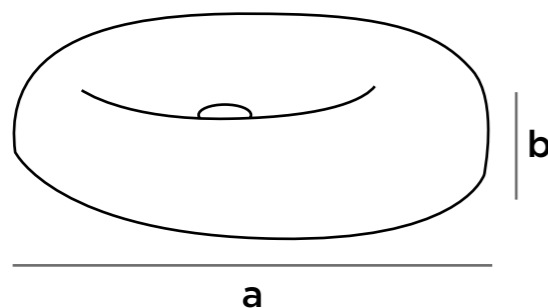

GOCCIA 50 cm

a: 50 cm   **a:** 19" 11/16   **Kg:** 9
b: 10 cm   **b:** 3" 15/16   **lb:** 19,84

VARIANTI / VERSIONS / VARIANTES / MODIFICATIONS / ÄNDERUNGEN / ВАРИАНТЫ

AF0-0500. **Lavabo singolo** / Single washbasin / Lavabo sencillo / Single lavabo / Einzelnes Waschbecken / Одинарная раковина

IT

Lavabo monolitico in marmo alleggerito da appoggio con asse del foro asimmetrica e piano superiore inclinato; lavabo senza troppopieno.
È possibile customizzare le dimensioni del lavabo.
Quotazione a richiesta.

EN

Surface-mounted monolithic washbasin in lightened marble with asymmetric hole axis and inclined upper top; washbasin without overflow drain.
It is possible to get the washbasin in custom size.
Quotation upon request.

ES

Lavabo monolito en mármol alejerto sobre encimera con eje del agujero asimétrico y llano superior inclinado. Lavabo sin rebosadero.
Es posible de personalizar las dimensiones del lavabo.
Cita previa pregunta.

FR

Lavabo monolithe en marbre allégé à poser avec asymétrique axe des trous et plan superior incliné; lavabo sans trop-plein.
C'est possible de personnaliser les dimensions de le lavabo.
Devis sur demande.

DE

Monolithisches Waschbecken aus erleichtertem Marmor mit Unterstützung mit asymmetrischen Bohrungsachsen und oberer Eben schief; Waschbecken ohne Überlauf.
Es ist möglich das Waschbecken nach Maß zu haben.
Angebot auf Anfrage.

RU

Монолитная раковина из облегчённого мрамора для крепления на опору с ассиметричной осью отверстия и наклоненной верхней поверхностью; раковина без перелива.
Возможно изменить размеры раковины.
Цена по запросу.