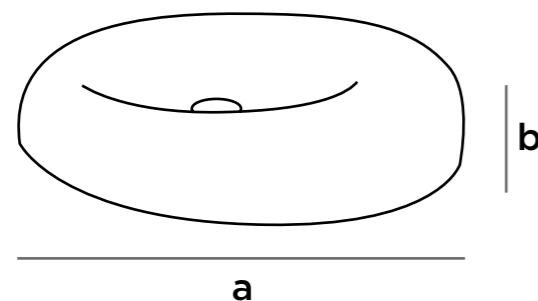

**GOCCIA** 40 cm

**a:** 40 cm    **a:** 15" 3/4    **Kg:** 7  
**b:** 8 cm    **b:** 3" 5/32    **lb:** 15,43

**VARIANTI / VERSIONS / VARIANTES / MODIFICATIONS / ÄNDERUNGEN / ВАРИАНТЫ**

**AF0-0400.**    **Lavabo singolo** / Single washbasin / Lavabo sencillo / Single lavabo / Einzelnes Waschbecken / Одинарная раковина

**IT**

Lavabo monolitico in marmo alleggerito da appoggio con asse del foro asimmetrica e piano superiore inclinato; lavabo senza troppopieno.  
 È possibile customizzare le dimensioni del lavabo.  
 Quotazione a richiesta.

**ES**

Lavabo monolito en mármol alegerido sobre encimera con eje del agujero asimétrico y llano superior inclinado. Lavabo sin rebosadero.  
 Es posible de personalizar las dimensiones del lavabo.  
 Cita previa pregunta.