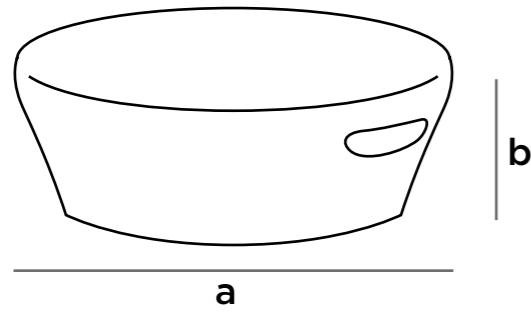

RU

AD0-0900

Монолитная раковина из облегчённого мрамора с колонной слив в пол без перелива. Возможно изменить размеры раковины. Цена по запросу.

AD1-0900

Монолитная раковина из облегчённого мрамора с колонной слив в стену без перелива. Возможно изменить размеры раковины. Цена по запросу.

TINO 20 cm

a: 40 cm **a:** 15" 3/4 **Kg:** 17
b: 20 cm **b:** 7" 7/8 **lb:** 37,48

VARIANTI / VERSIONS / VARIANTES / MODIFICATIONS / ÄNDERUNGEN / ВАРИАНТЫ

AD0-0200.  **Lavabo singolo** / Single washbasin / Lavabo sencillo / Single lavabo / Einzelnes Waschbecken / Одинарная раковина