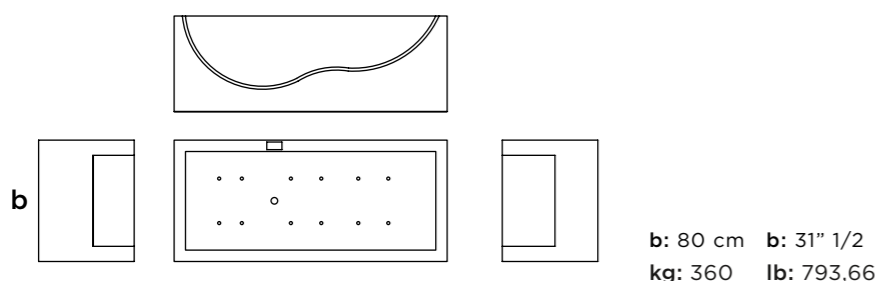

VARIANTI / VERSIONS / VARIANTES / MODIFICATIONS / ÄNDERUNGEN / ВАРИАНТЫ

BE3-1800. **Vasca larghezza 800mm c/idromassaggio / Bath tub width 800mm with whirlpool / Bañera anchura 800mm con hidromasaje / Baignoire largeur 800mm à remous / Badewanne Breite 800mm mit Unterwassermassage / Ванна ширина 800мм с гидромассажем**

BE4-1800. **Vasca larghezza 900mm c/idromassaggio / Bath tub width 900mm with whirlpool / Bañera anchura 900mm con hidromasaje / Baignoire largeur 900mm à remous / Badewanne Breite 900mm mit Unterwassermassage / Ванна ширина 900мм с гидромассажем**