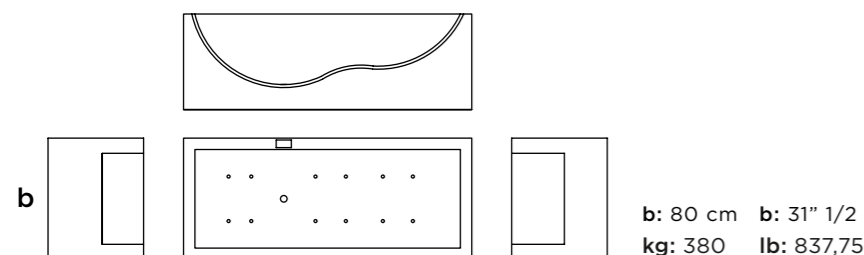

Цена по запросу.

ONDA 190 cm

a: 190 cm a: 74" 51/64 Kg: --
 b: -- b: -- lb: --
 c: 63 cm c: 24" 51/64

VARIANTI / VERSIONS / VARIANTES / MODIFICATIONS / ÄNDERUNGEN / ВАРИАНТЫ

BE2-1900.  **Vasca larghezza 800mm c/idromassaggio** / Bath tub width 800mm with whirlpool / Bañera anchura 800mm con hidromasaje / Baignoire largeur 800mm à remous / Badewanne Breite 800mm mit Unterwassermassage / Ванна ширина 800мм с гидромассажем