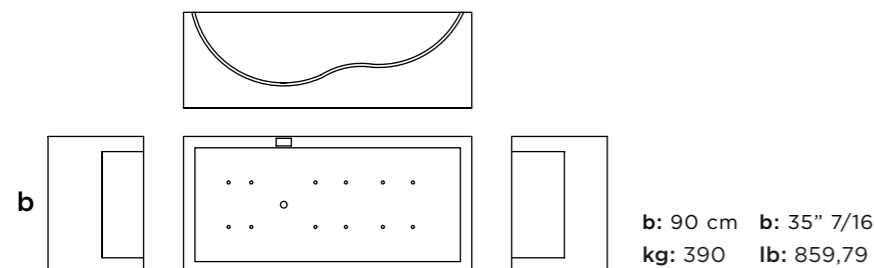

b: 90 cm b: 35" 7/16
kg: 390 lb: 859,79

IT

Vasca monolitica alleggerita anatomica con profilo a chaise longue; possibilità di installazione ad isola, ad angolo e in nicchia. Vasca senza troppopieno. In entrambi i lati corti della vasca ci sono due pannelli in marmo rimovibili per l'ispezione del sistema idraulico; i pannelli sono collegati tramite calamite. Comprende piletta. Vasca predisposta per alloggiare il sistema idromassaggio; pannello di controllo posizionabile sul bordo del lato lungo. È possibile customizzare la larghezza della vasca. Il prezzo è pari alla prima misura superiore alla misura richiesta. È possibile customizzare la lunghezza della vasca. Il prezzo è pari alla prima misura superiore alla misura richiesta. È possibile apportare modifiche alle geometrie dei prodotti, previa verifica tecnica. Quotazione a richiesta.

FR

Baignoire monolithe allégée anatomique avec profil chaise longue; on peut l'installer comme un île, dans le coin et aussi dans la niche. Baignoire sans trop-plein. On les deux cotés court de la baignoire il ya deux panneaux en marbre que ont peut élever pour inspecter l'installation hydraulique; les panneaux sont reliés avec calamités. Le bocard est inclus. La baignoire est préparée pour loger le remous; le panneau pour le control peut être placé sur le bord de la coté long. C'est possible de personnaliser la largeur de la baignoire. Le prix est lequel de la mesure supérieur à la mesure demandée. C'est possible de personnaliser la longueur de la baignoire. Le prix est lequel de la mesure supérieur à la mesure demandée. C'est possible de modifier la géométrie de les produits, dotti, apres avoir verifié les detalles techniques. Devis sur demande.

EN

Monolithic anatomic lightened bath tub with chaise longue profile; it is possible to install it free-standing as an isle, in the edge or in a niche. Bath tub without overflow drain. On both short sides of the bath tub there are two marble panels which can be removed to inspect the hydraulic plant; the panels are fixed through magnets. The drain is included. Bath tub fitted to house the whirlpool system; the control panel may be put on the edge of the long side. It is possible to get the width of the bath tub custom size. The price is equal to the one of the dimension bigger to the requested one. It is possible to get the length of the bath tub custom size. The price is equal to the one of the dimension bigger to the requested one. It is possible to change the geometry of the products, subject to approval of the technical check. Quotation upon request

DE