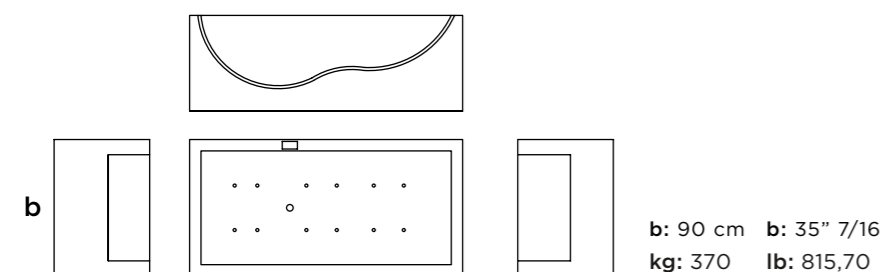

IT

Vasca monolitica alleggerita anatomica con profilo a chaise longue; possibilità di installazione ad isola, ad angolo e in nicchia. Vasca senza troppopieno.

In entrambi i lati corti della vasca ci sono due pannelli in marmo rimovibili per l'ispezione del sistema idraulico; i pannelli sono collegati tramite calamite. Comprende piletta.

Vasca predisposta per alloggiare il sistema idromassaggio; pannello di controllo posizionabile sul bordo del lato lungo.

È possibile customizzare la larghezza della vasca.

Il prezzo è pari alla prima misura superiore alla misura richiesta.

È possibile customizzare la lunghezza della vasca.

Il prezzo è pari alla prima misura superiore alla misura richiesta.

È possibile apportare modifiche alle geometrie dei prodotti, previa verifica tecnica.

Quotazione a richiesta.

FR

Baignoire monolithe allégé anatomique avec profil chaise longue; on peut l'installer comme un île, dans le coin et aussi dans la niche. Baignoire sans trop-plein. On les deux cotés court de la baignoire il ya deux panneaux en marbre que on peut lever pour inspecter l'installation hydraulique; les panneaux sont reliés avec calamités. Le bocard est inclus.

La baignoire est préparée pour loger le remous; le panneau pour le control peut être placé sur le bord de la coté long. C'est possible de personnaliser la largeur de la baignoire. Le prix est lequel de la mesure supérieur à la mesure demandée. C'est possible de personnaliser la longueur de la baignoire. Le prix est lequel de la mesure supérieur à la mesure demandée. C'est possible de modifier la géométrie de les produits, dotti, apres avoir verifié les detalles techniques.

Devis sur demande.

Devis sur demande.

Devis sur demande.

Devis sur demande.

EN

Monolithic anatomic lightened bath tub with chaise longue profile; it is possible to install it free-standing as an isle, in the edge or in a niche. Bath tub without overflow drain. On both short sides of the bath tub there are two marble panels which can be removed to inspect the hydraulic plant; the panels are fixed through magnets. The drain is included. Bath tub fitted to house the whirlpool system; the control panel may be put on the edge of the long side.

It is possible to get the width of the bath tub custom size. The price is equal to the one of the dimension bigger to the requested one.

It is possible to get the length of the bath tub custom size. The price is equal to the one of the dimension bigger to the requested one.

It is possible to change the geometry of the products, subject to approval of the technical check.

Quotation upon request

Quotation upon request

Quotation upon request

DE